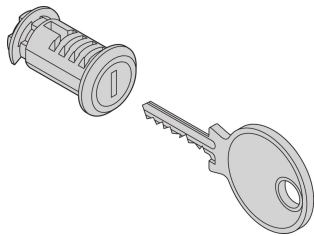

Novastar-panellås

Panellås for hurtigutløserpaneler på siden og bak for å gi sikkerhet og tilgangskontroll.

SERTIFISERINGER

FUNKSJONER

Novastar-panellås

SPESIFIKASJONER

Produkttype: Lås

Table 1/1

Katalognummer	Materiale	Overflate	Antall pakker
27230-115	ABS		2
27230-116	Stål	Sinkbelagt	2

ADVARSEL

nVent-produkter må installeres og brukes bare som beskrevet i nVent sine instruksjonsark og opplæringsmaterieill. Instruksjonsark er tilgjengelig på www.nvent.com og fra din nVent kundeservice-representant. Ukorrekt installasjon, misbruk, feilaktig anvendelse eller annen manglende etterlevelse av nVent sine instruksjoner og advarsler kan føre til produktfeil, skade på eiendom, alvorlige personskader og død og/eller gjøre garantien ugyldig.