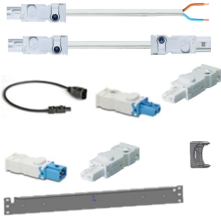

# LED-lys, 19-tommers brakett

For å tilpasse lysfordelingen til den nåværende installasjonssituasjonen.

## FUNKSJONER

19-tommers bakk for å montere LED lys inn i et skap

## SPESIFIKASJONER

- Fungerer med:** 19-tommers skap  
**Produkttype:** Brakett  
**Materiale:** Stål

Table 1/1

Katalognummer	Rackhøyde	Antall pakker	Farge	Fargekode	Overflate	Type
20118-896	1U	1	Svart	RAL 7021	Pulverbelagt	Monteringsbrakett
20118-897	1U	1	Grå	RAL 7035	Pulverbelagt	Monteringsbrakett