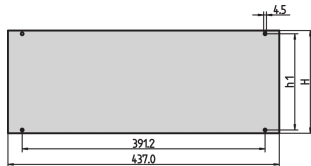

InPac frontpanel

Frontpanelet kan monteres på InPac-vesken.