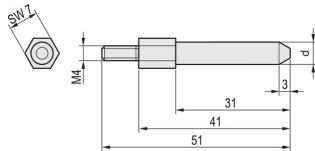

EuropacPRO Coding Peg SNCF

Denne kodende pinnen/pinnen muliggjør en sikker forbindelse mellom de flytende kontaktene som brukes til SNCF-subrakkene. Pins kan settes sammen i den bakre rammen.

SERTIFISERINGER

FUNKSJONER

Denne kodingspinnen/pinnen muliggjør en sikker forbindelse mellom de flytende kontaktene

Moment 1,5 Nm.

SPESIFIKASJONER

Type:	Konteringsbolt
Produkttype:	Kode-/nøkkellindikator
Produktserie:	EuropacPRO
Materiale:	Stål
Fungerer med:	Delrack
Overflate:	Sinkbelagt