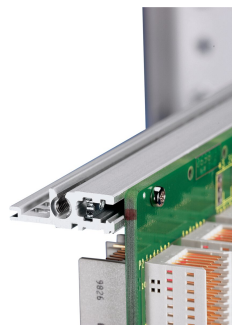

Vannrett skinne, bak, type H-VT, tung, 84 hk

KATALOGNUMMER

34560-784

Combinations of horizontal rails and side panels

+ = can be combined, - = combination not recommended

Horizontal rail	-	+	+	+	+
Horizontal rail	+	+	+	+	+
Horizontal rail	+	+	-	-	-
Horizontal rail	+	+	-	-	-
Side panel	Light 1-F	Fluorescent 1-F	Heavy 1-F	Rugged 1-F	

Light 1-F, Fluorescent 1-F, Heavy 1-F, Rugged 1-F

Den horisontale skinnen type VT muliggjør direkte montering av et bakplan.

SERTIFISERINGER

FUNKSJONER

For direkte montering av bakplan

Montering topp og bunn

Innfelt installasjon for høye mekaniske krav (H-VT)

Aluminiumsekstrudering, anodisert finish, ledende kontaktoverflate

PRODUKTEGENSKAPER

Rackbredde: 84HP

Bredde: 431.8mm

Antall pakker: 1

Dybde: 30.5mm

Overflate: Anodisert

Høyde: 9mm

Lengde: 431.8mm

Materiale: Aluminium

Produktserie: EuropacPRO; RatiopacPRO; RatiopacPRO Air; CompacPRO; PropacPRO

Produkttype: Horisontal skinne

Type: Tungt, VT

Fungerer med: Delrack; Esker

Gross Weight: 0.149kg