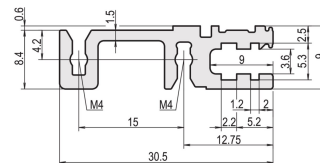

Vannrett skinne, bak, type H-VT, tung, 84 hk

KATALOGNUMMER

34560-784

Combinations of horizontal rails and side panels

+ = can be combined, - = combination not recommended

Horizontal rail	-	+	+	+	+
Horizontal rail	+	+	+	+	+
Horizontal rail	+	+	-	-	-
Horizontal rail	+	+	-	-	-
Side panel	Light 1-F	Fluorescent 1-F	Heavy 1-F	Rugged 1-F	

Light 1-F, Fluorescent 1-F, Heavy 1-F, Rugged 1-F

Den horisontale skinnen type VT muliggjør direkte montering av et bakplan.