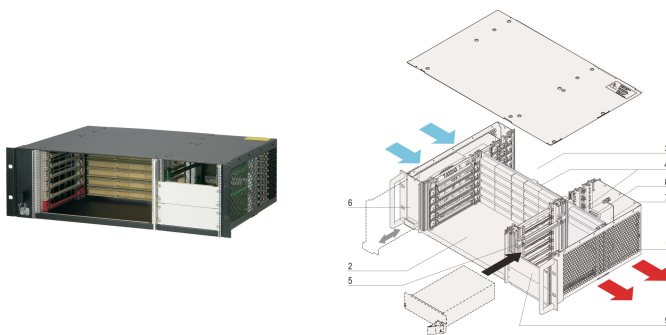

CPCI-system for pluggbar PSU, vannrett, 3 U, 6 spor

KATALOGNUMMER

24579-080

3 U CompactPCI-system med horisontalt kortbur for seks 6 U-kort, seks RTM-kort og ett CompactPCI 3 U pluggbar strømforsyning. Mulighet for å montere opp til tre pluggbare strømforsyninger.

SERTIFISERINGER

FUNKSJONER

I samsvar med IEC 60297-3-101, '102, '103; IEEE 1101,1 , 1101,10/11; bakplan i samsvar med PICMG 2,0 rev. 3,0

System med horisontalt kortbur. Forformat: 6 U, 160 mm dyp, i/O bak: 6 U, 80 mm dyp

Bakplan (signal og strøm i én enhet) 6 spor, 6 U, 64 bit, systemspor venstre, strømkontakt (2 x P 47)

Varmeavledning med varmbyttingsvifte (luftstrøm venstre mot høyre)

Klargjort for montering av en 19-tommers CompactPCI-strømforsyning (3 U, 8 HP)

PRODUKTEGENSKAPER

Produkttype: System

Antall spor: 6

Type: 19-tommers rackfeste

Bakplatype: 6 U CompactPCI

Dataoverføring: 64-biters PCI-buss

Strøm per spor: 40W

Inngangsspenning AC: 100 – 240V