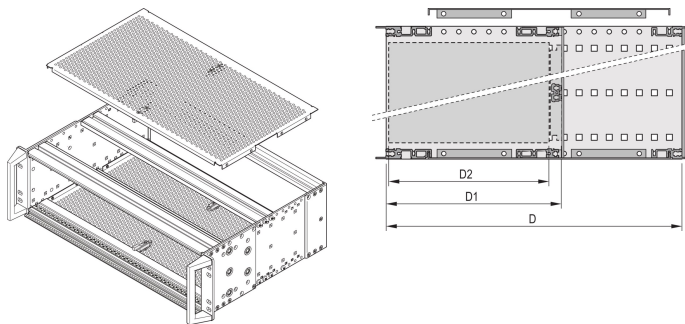

# EuropacPRO dekselplate for bolting til robust sidepanel, 84 hk, 275 mm

## KATALOGNUMMER

**24568-032**

En dekselplate brukes til elektromagnetisk skjerming eller som mekanisk beskyttelse.

## PRODUKTEGENSKAPER

Dybde: 275mm

Antall pakker: 2

Overflate: Passivert

Materiale: Aluminium

Produktserie: EuropacPRO

Produkttype: Dekkplate

Rackbredde: 84HP