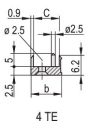

3 HE

6 HE

4 TE

5 TE

Plug-in-enhet, med IEL innsetter/avtrekk svart håndtak, 6 U, front montering. Det U-formede frontpanelet muliggjør skjerming med en tekstilpakning.

SERTIFISERINGER