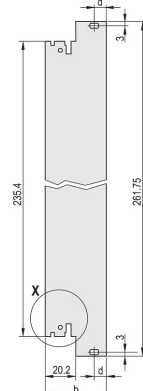

Plug-in Unit Kit med IEL håndtak, skjermet, svart, 6 U, 8 HP

KATALOGNUMMER

20848-596

3 HE

6 HE

4 TE

5 TE

Plug-in-enhet, med IEL innsetter/avtrekk svart håndtak, 6 U, front montering. Det U-formede frontpanelet muliggjør skjerming med en tekstilpakning.

PRODUKTEGENSKAPER

Rackbredde: 8HP

Antall pakker: 1

Håndtakstype: IEL

Montering: Front som skrues på; Bakre IU som skrues på

Pakning: Tekstil

Fremre overflate: Anodisert

Bakre flate: Etset

Behandlede kanter: Nei

Samsvarer med: IEC 60297-3-102; IEEE 1101,10; IEC 60297-3-103; IEEE 1101,1/11

EMC-beskyttelse: Ja

Overflate: Anodisert; Passivert

Høyde (H): 261.8mm

Materiale: Aluminium

Produkttype: Frontpanel

Rackhøyde: 6U

Type: Frontpanel med håndtak (PIU)

Bredde (W): 40.3mm

Net Weight: 0.153kg

DIAGRAMMER

ADVARSEL

nVent-produkter må installeres og brukes bare som beskrevet i nVent sine instruksjonsark og opplæringsmateriell. Instruksjonsark er tilgjengelig på www.nvent.com og fra din nVent kundeservice-representant. Ukorrekt installasjon, misbruk, feilaktig anvendelse eller annen manglende etterlevelse av nVent sine instruksjoner og advarsler kan føre til produktfeil, skade på eiendom, alvorlige personskader og død og/eller gjøre garantien ugyldig.