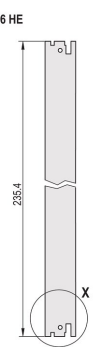

Plug-in Unit Kit med IEL håndtak, skjermet, svart, 6 U, 8 HP

KATALOGNUMMER

20848-596

3 HE

6 HE

4 TE

5 TE

Plug-in-enhet, med IEL innsetter/avtrekk svart håndtak, 6 U, front montering. Det U-formede frontpanelet muliggjør skjerming med en tekstilpakning.

PRODUKTEGENSKAPER

Rackbredde: 8HP

Antall pakker: 1

Håndtakstype: IEL

Montering: Front som skrues på; Bakre IU som skrues på

Pakning: Tekstil

Fremre overflate: Anodisert

Bakre flate: Etset

Behandlede kanter: Nei

Samsvarer med: IEC 60297-3-102; IEEE 1101,10; IEC 60297-3-103; IEEE 1101,1/11

EMC-beskyttelse: Ja

Overflate: Anodisert; Passivert

Høyde (H): 261.8mm

Materiale: Aluminium

Produkttype: Frontpanel

Rackhøyde: 6U

Type: Frontpanel med håndtak (PIU)

Bredde (W): 40.3mm

Net Weight: 0.153kg

DIAGRAMMER

ADVARSEL

nVent-produkter må installeres og brukes bare som beskrevet i nVent sine instruksjonsark og opplæringsmateriell. Instruksjonsark er tilgjengelig på www.nvent.com og fra din nVent kundeservice-representant. Ukorrekt installasjon, misbruk, feilaktig anvendelse eller annen manglende etterlevelse av nVent sine instruksjoner og advarsler kan føre til produktfeil, skade på eiendom, alvorlige personskader og død og/eller gjøre garantien ugyldig.