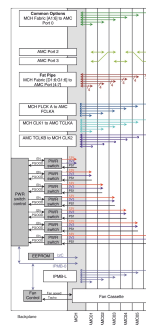

MTCA.0-system for 6 enkle AMC -moduler i mellomstørrelse, MTCA.0, 1 U, 84 HP

KATALOGNUMMER

11850-025

1 U MicroTCA-system med horisontalt kortbur for enkeltbredde AdvancedMC-moduler. Chassiset har vekselstrøminngang bak og en integrert 400 W strømforsyning. PM EMMC (Power Module Enhanced Management Controller) er montert bak på bakplanet.

SERTIFISERINGER

FUNKSJONER

I samsvar med PICMG MTCA.0 R1.0-spesifikasjonen

1 U, 19 tommers subrack system for 6 enkelt mellomstore AdvancedMC moduler, 1 enkelt full størrelse MCH

Nettstrøminngang (100 ... 240 VAC) på baksiden av vesken, innebygd 400 W PSU, strømstyring (PM EMMC) på bakplan

Varmbyttingsviftemodul med kjøleenhetsleder (CU EMMC), luftstrøm fra høyre mot venstre

Tilgang til luftfilter forfra

PRODUKTEGENSKAPER

Produkttype: System

Antall spor: 6

Type: 19-tommers rackfeste

Bakplatype: MTCA.0, énstjernes topologi, omfangsforslag