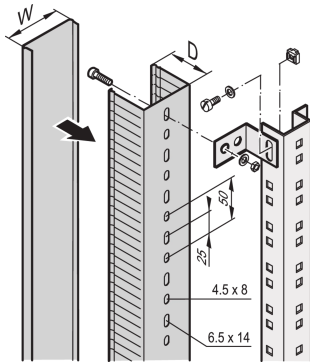

Kabelkanal

Kabelkanal i side- og bakskap og montering på skapstolper, dybdeanlegg eller C-profiler.

SERTIFISERINGER

FUNKSJONER

For kabelkanaler i side- og bakkabinettområder

For montering på skapstolper, dybdemedlemmer eller C-profiler

SPESIFIKASJONER

Produkttype: Kabeloppheng

Table 1/1

Katalognummer	Materiale	Antall pakker	Overflate	Type	Kabeltype	Sertifiseringer
60103-010	PVC	1		Kabelkanal	Vertikal	RoHS
60103-011	PVC	1		Kabelkanal	Vertikal	RoHS
24630-059	Stål	2	Pulverbelagt		Horisontal	
24630-058	Stål	2	Pulverbelagt		Horisontal	