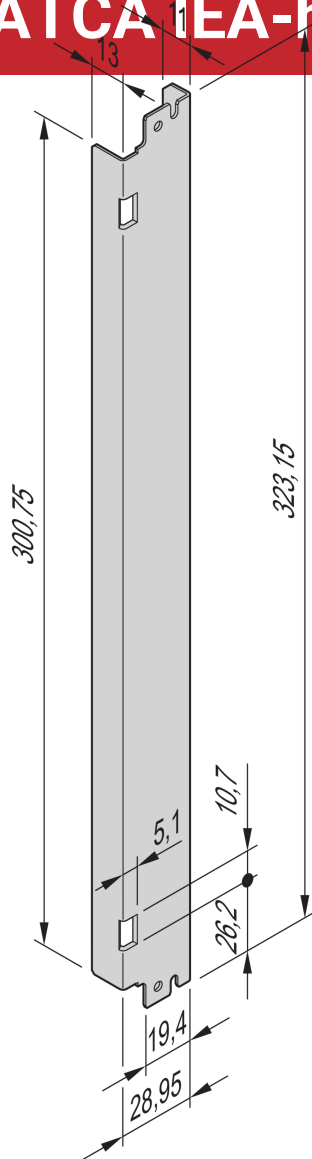

# ATCA IEA-håndtak uten fjærbelastning

IEA-stempelsett for håndtak eller spak-stilsett.

## FUNKSJONER

Innovativ innsetting/ekstraksjonsmekanikk

I henhold til PICMG 3,0 R2.0

For frontpaneler i rustfritt stål og aluminium

Ergonomisk design

Sikker låsing

AdvancedTCA IEA stempel- eller spak-stilhåndtak

## SPESIFIKASJONER

**Produkttype:** Håndtak

**Materiale:** Stål

Table 1/1

Katalognummer	Type	Antall pakker	Håndtakstype
20818-121	Topp	10	Stempel
20818-124	Bunn	10	Spak
20818-122	Bunn	10	Stempel
20818-123	Topp	10	Spak