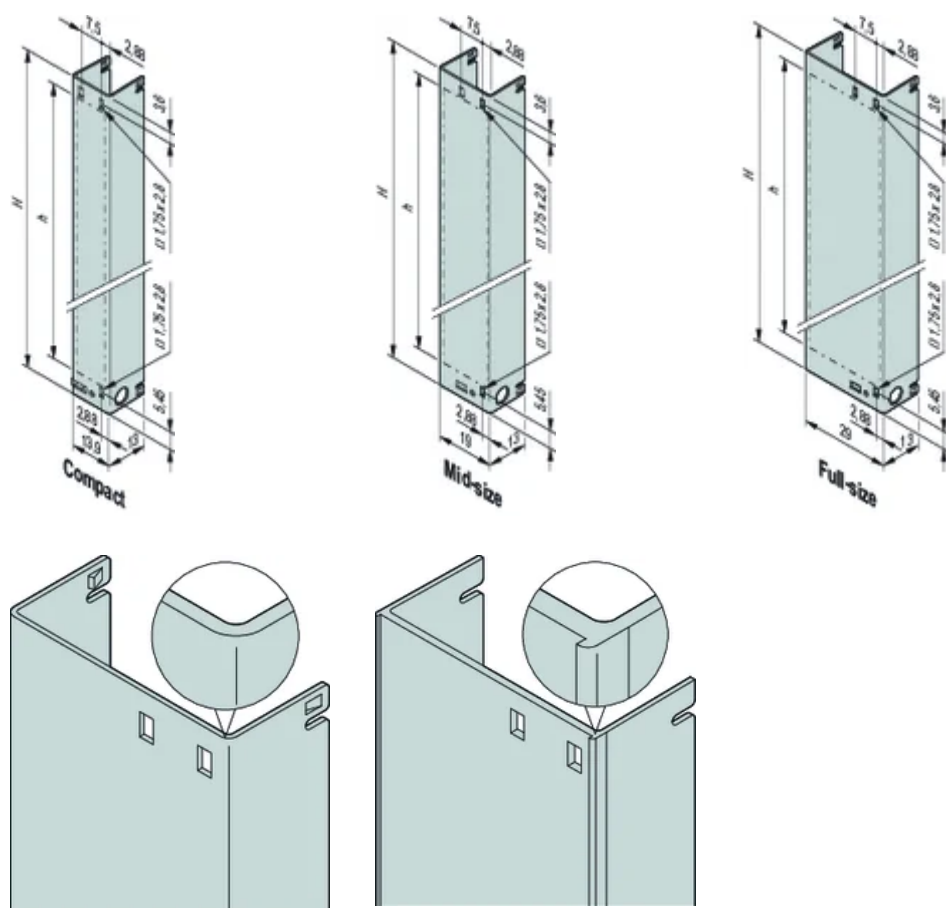

DIAGRAMMER

ADVARSEL

nVent-produkter må installeres og brukes bare som beskrevet i nVent sine instruksjonsark og opplæringsmaterieil. Instruksjonsark er tilgjengelig på www.nvent.com og fra din nVent kundeservice-representant. Ukorrekt installasjon, misbruk, feilaktig anvendelse eller annen manglende etterlevelse av nVent sine instruksjoner og advarsler kan føre til produktfeil, skade på eiendom, alvorlige personskader og død og/eller gjøre garantien ugyldig.

North America

All locations
+1.763.422.2661
Chat with us:
nvent.com/schroff

Europe

Straubenhardt, Germany
+49.7082.794.0
Betschdorf, France
+33.3.88.90.64.90
Warsaw, Poland
+48.22.209.98.35
Assago, Italy
+39.02.932.7141
Chat with us:
nvent.com/schroff

Asia

Shanghai, China
+86.21.2412.6943
Qingdao, China
+86.532.8771.6101
Singapore
+65.6768.5800
Shin-Yokohama, Japan
+81.45.476.0271
Chat with us:
nvent.com/schroff

Middle East & India

Dubai, United Arab Emirates
+971.4.378.1700
Bangalore, India
+91.80.6715.2001
Istanbul, Turkey
+90.216.250.7374
Chat with us:
nvent.com/schroff

Vår solide portefølje av merkevarer:

CADDY ERICO HOFFMAN ILSCO SCHROFF TRACHTE