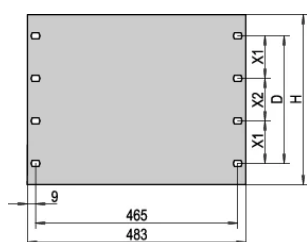

Katalognummer	Bredde (W)
30219-143	483mm
30118-951	483mm
30118-308	483mm
30118-956	483mm
30219-107	483mm
30219-144	483mm
40304-081	483mm
30219-138	483mm
30118-950	483mm
30219-110	483mm
30118-302	483mm
30219-101	483mm
40304-083	483mm
40304-075	483mm
40304-078	483mm
30118-957	483mm

YTTERLIGERE PRODUKTDETALJER

Bestill monteringssett for 19 tommer separat.

DIAGRAMMER

ADVARSEL

nVent-produkter må installeres og brukes bare som beskrevet i nVent sine instruksjonsark og opplæringsmaterieil. Instruksjonsark er tilgjengelig på www.nvent.com og fra din nVent kundeservice-representant. Ukorrekt installasjon, misbruk, feilaktig anvendelse eller annen manglende etterlevelse av nVent sine instruksjoner og advarsler kan føre til produktfeil, skade på eiendom, alvorlige personskader og død og/eller gjøre garantien ugyldig.