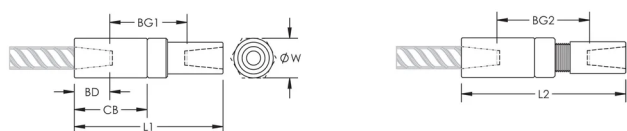

Lengde 2 (L2): 190 mm

Bardybde (BD): 46mm

Baravstand 1 (BG1): 82mm

Baravstand 2 (BG2): 98mm

Koblingshus (CB): 95mm

Enhetsvekt: 1.77 kg

Designet til å møtes: AASHTO;ABNT NBR 8548:1984;ACI 318 type 1 (125 % spesifisert kapasitet);ACI 318 type 2 (angitt strekkfasthet);ACI 349;ACI 359;AS3600

YTTERLIGERE PRODUKTDETALJER

Bar dimensions and weights listed may vary by region. Coupler sizes not shown may be available by special order. Contact your nVent LENTON representative for more information.

Suffix "EE" has been added to some part numbers to clarify design version among regions.

DIAGRAMMER

ADVARSEL

nVent-produkter må installeres og brukes bare som beskrevet i nVent sine instruksjonsark og opplæringsmaterieil. Instruksjonsark er tilgjengelig på www.nvent.com og fra din nVent kundeservice-representant. Ukorrekt installasjon, misbruk, feilaktig anvendelse eller annen manglende etterlevelse av nVent sine instruksjoner og advarsler kan føre til produktfeil, skade på eiendom, alvorlige personskader og død og/eller gjøre garantien ugyldig.

Nord-Amerika

+1.800.753.9221

Alternativ 1 –

Kundeservice

Alternativ 2 – Teknisk

støtte

Europa

Nederland:

+31 800-0200135

Frankrike:

+33 800 901 793

Europa

Tyskland:

800 1890272

Andre land:

+31 13 5835404

APAC

Shanghai:

+ 86 21 2412 1618/19

Sydney:

+61 2 9751 8500

Vår solide portefølje av merkevarer:

CADDY

ERICO

HOFFMAN

ILSCO

SCHROFF

TRACHTE