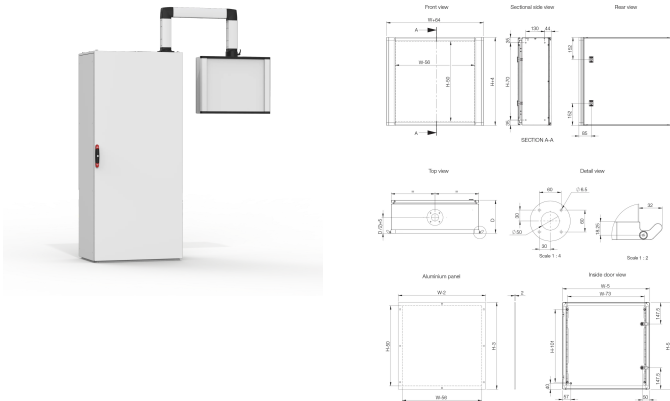

Kabinett for førergrensesnittkontroll, OICE

Kontrollskapet for operatørgrensesnitt av lakkert stål, OICE, har et forhåndsbearbeidet hullmønster som gjør det mulig å feste til en svingarm, samt en avtakbar frontplate med en beskyttelsesgrad på IP 55. Det er enkelt å montere komponenter takket være den avtakbare frontplaten, men de vil også være lett tilgjengelige gjennom en bakdør. Sidehåndtakene på skapet muliggjør enkel flytting av skapet til arbeidsstilling.

BRANSJESTANDARDER

CE UKCA

GOST

FUNKSJONER

Materiale: Kropp og dør lagd av 1.2 mm lakkert stål, front og avdekning i aluminium, og håndtak i plast.

Skap: Brettet og søm sveiset, med maksimal åpning. Front, tilpasset av et aluminiums front panel. Håndtak montert i front, venstre og høyre.

Bakdør: Overflaten montert med 130° åpning. Skjulte demonterbare hengsler med hengselpinne. Hengsler kan bli montert for å få venstre eller høyre åpning. Dør profiler MMDP er tilgjengelig som tilbehør.

Lås: Tilpasset lås med doble grep for lettere åpning av døren. DIN 3 mm innsats og 90° bevegelse. Andre innsatser og låser er tilgjengelig som tilbehør.

Tetthetsgrad: IP 55 | IK 10.

Overflatebehandling: RAL 7035 strukturpulverlakk. Topp bunnprofil RAL7016.