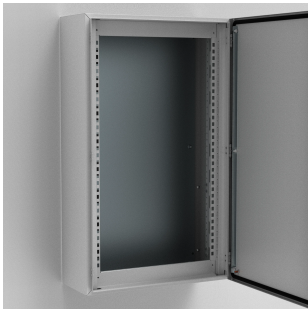

Modulære systemrammer for strømfordeling, MSM

The mild steel modular system frame for wall mounted enclosures, MSMSM, has two mounting levels. The first is for fixing front panels and the second for mounting equipment. The frame can be equipped before mounting in the enclosure and allows for the use of both modular and non-modular components.

FUNKSJONER

Beskrivelse: To vertikale profiler, som kan brukes både til frontdeksler og montering av komponenter. En kostnadseffektiv løsning for panelbyggere som reduserer montasjetiden, og som gjør det mulig å montere på utsiden av skapet. Nyttig høyde for frontdeksler er, Høyde - 100 mm.

Materiale: 1.5 mm stål.

Overflatebehandling: RAL 7035.

Pakning: 1 sett.

Monterings krav: Monteres på MAS, ASR- og WAS-skap

The frame provides customers with a cost effective solution for small sized power distribution panels