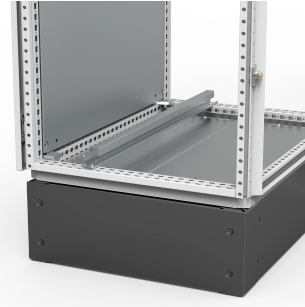

Innvendig kabelfestestenger, CAB

Den justerbare kabelskinnen sikrer kabler inne i skapet på en trygg måte. Med den unngår du ytre belastning, og beskytter det monterte utstyret mot å bli skadet.

FUNKSJONER

Beskrivelse: Monteres over bunnplatene. Har CAC standard kabelklemmer for å sikre inngående kabler. Fullt justerbar dybde. Når EMC-skjermede jordingskabler kobles til støtteskinnen, vil Faraday-effekten holdes intakt for maksimal EMI-skjerming.

Materiale: 2 mm sinkbelagt stål.

Pakning: 2 skinner med monteringsutstyr.

Monterings krav: Legg til CAC-klemmer avhengig av diameteren på kablen/kablene.

SPESIFIKASJONER

Tykkelse: 2mm
Materiale: Lakkert stål
Overflate: Sinkbelagt