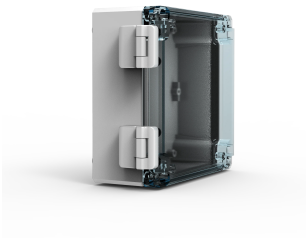

Hengsler, DSHI

Dekselet kan raskt åpnes, og det er ingen risiko for å miste det når du har disse hengslene på koblingsboksen.

FUNKSJONER

Beskrivelse: Ved hjelp av dette tilbehøret kan dekselet hengsles. Bruk av verktøy er nødvendig.

Materiale: Polykarbonat.

Overflatebehandling: RAL 7035.

Pakning: Sett med 2 hengsler med monteringsutstyr.

The cover on terminal boxes can be opened quickly while maintaining contact

Maintenance operations can be performed easily without the risk of losing the terminal box's cover

Terminal boxes require machining before the hinges can be mounted

SPESIFIKASJONER

Table 1/1

Katalognummer	E-nummer	Høyde	Bredde	Dybde	Kapslingsmateriale	Produktserie
DSHI1E	1270163	28mm	27mm	14mm	ABS, Polykarbonat	Koblingsbokser