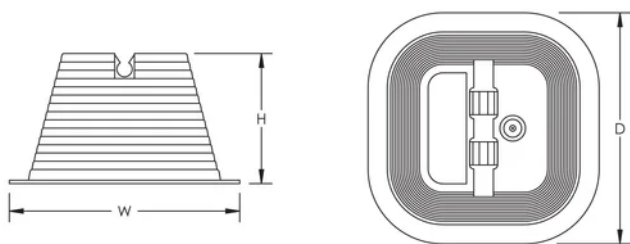

DIAGRAMMER