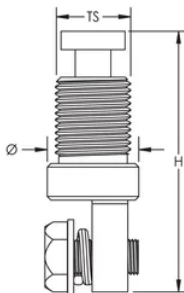

DIAGRAMMER