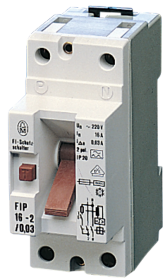

Sikkerhetsbryter for strømfordelingsmoduler

Data Solutions

SERTIFISERINGER

FUNKSJONER

Festes på din-profilskinne

For montering i 19-tommers fordelingsboks eller liten fordelingsmodul

Den fritt valgbara installasjonsposisjonen muliggjør en høy grad av fleksibilitet og effektivitet i planleggingen

Kompakt og enkel å montere

SPESIFIKASJONER

Table 1/1

Katalognummer	Antall pakker
20119-354	1

ADVARSEL

nVent-produkter må installeres og brukes bare som beskrevet i nVent sine instruksjonsark og opplæringsmateriell. Instruksjonsark er tilgjengelig på www.nvent.com og fra din nVent kundeservice-representant. Ukorrekt installasjon, misbruk, feilaktig anvendelse eller annen manglende etterlevelse av nVent sine instruksjoner og advarsler kan føre til produktfeil,