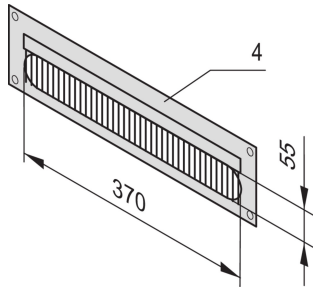

Kabelkanal for Novastar og Eurorack

Data Solutions

Dekk til åpningen på forkortede dører eller bakpaneler for et mer estetisk utseende.

SERTIFISERINGER

FUNKSJONER

For å dekke åpningen på forkortede dører eller bakpaneler

Ramme, St, 2,5 mm.

Med svart penselstripe

SPESIFIKASJONER

Produkttype: Deksel

Materiale: Stål

Table 1/2

Katalognummer	Rackhøyde	Farge	Designfunksjon	Antall pakker	Fargekode	Overflate
20118-797	4U	Svart grå	Panel og pensler	1	RAL 7021	Pulverbelagt
20118-390	4U	Lys grå	Panel og pensler	1	RAL 7035	Pulverbelagt