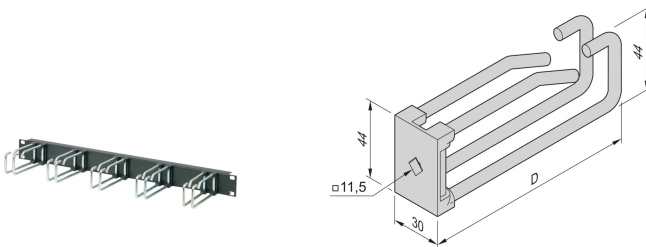

Cable Eye, Double, Steel, 30W 115D

Data Solutions

KATALOGNUMMER

60118-474

Enkel å montere kabeløyne i 19-tommers frontpanel for kabeløyne.

SERTIFISERINGER

FUNKSJONER

Enkel å montere kabeløyne i 19-tommers frontpanel for kabeløyne. Sett inn kabeløyne i frontpanelet og roter dem 45°

PRODUKTEGENSKAPER

Materiale: Stål; Polyamid

Dybde (D): 120.3mm

Antall pakker: 5

Overflate: Sinkbelagt

Høyde (H): 44mm

Lengde (L): 115mm

Produkttype: Kabelsko

Bredde (W): 30mm

Fungerer med: Varistar CP

Kabeltype: Dobbelt

Net Weight: 0.46kg

DIAGRAMMER

ADVARSEL

nVent-produkter må installeres og brukes bare som beskrevet i nVent sine instruksjonsark og opplæringsmaterieil. Instruksjonsark er tilgjengelig på www.nvent.com og fra din nVent kundeservice-representant. Ukorrekt installasjon, misbruk, feilaktig anvendelse eller annen manglende etterlevelse av nVent sine instruksjoner og advarsler kan føre til produktfeil, skade på eiendom, alvorlige personskader og død og/eller gjøre garantien ugyldig.