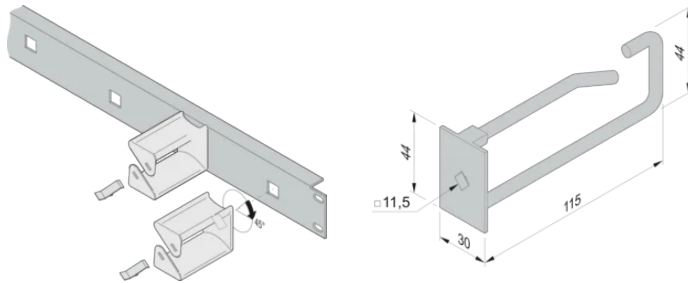

Cable Eye, Double, Steel, 30W 115D

Data Solutions

KATALOGNUMMER

60118-474

Enkel å montere kabeløyne i 19-tommers frontpanel for kabeløyne.

SERTIFISERINGER

FUNKSJONER

Enkel å montere kabeløyne i 19-tommers frontpanel for kabeløyne. Sett inn kabeløyne i frontpanelet og roter dem 45°

PRODUKTEGENSKAPER

Materiale: Stål; Polyamid

Dybde (D): 120.3mm

Antall pakker: 5

Overflate: Sinkbelagt

Høyde (H): 44mm

Lengde (L): 115mm

Produkttype: Kabelsko

Bredde (W): 30mm

Fungerer med: Varistar CP

Kabeltype: Dobbelt

Net Weight: 0.46kg

DIAGRAMMER

ADVARSEL

nVent-produkter må installeres og brukes bare som beskrevet i nVent sine instruksjonsark og opplæringsmaterieil. Instruksjonsark er tilgjengelig på www.nvent.com og fra din nVent kundeservice-representant. Ukorrekt installasjon, misbruk, feilaktig anvendelse eller annen manglende etterlevelse av nVent sine instruksjoner og advarsler kan føre til produktfeil, skade på eiendom, alvorlige personskader og død og/eller gjøre garantien ugyldig.