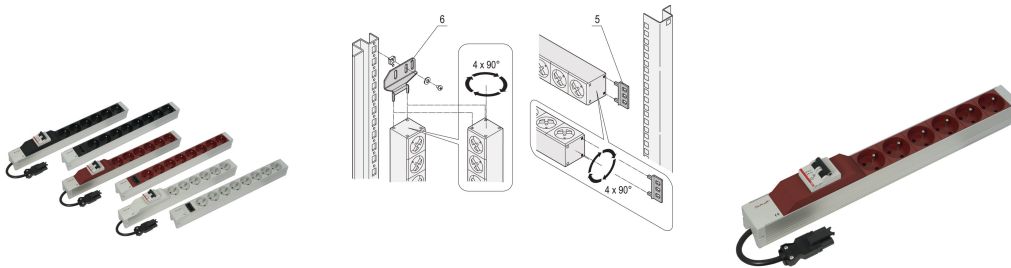

# Socket Strip, ute, med Wieland®-inngang, 6 sokker, 19 tommer, hvit, med overstrømbeskyttelse

### KATALOGNUMMER

60110-355

Modulær, kompakt PDU med mange funksjonselementer. Ved hjelp av et aluminiumchassis på 1 U og 1 U kan PDU enkelt integreres i et stativ. Wieland-kontakten gjør det enkelt å kombinere med forskjellige strømledninger.

## FUNKSJONER

---

Inngang via Wieland® GST 18-plugg

Sokkelstrimlene kan roteres i alle fire retninger (i trinn på 90°) under montering

Utgang via UTE-kontakter

Horisontal eller vertikal montering

Installasjonshøyde 1 U

## PRODUKTEGENSKAPER

---

Kontakttype: UTE

Antall kontakter: 6

Utganger med bryter: Nei

Spennings AC: 230V

Funksjon: Overstrømsvern

Antall pakker: 1