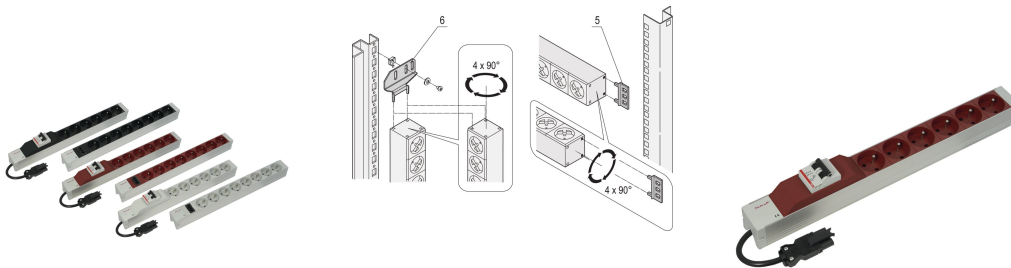

Socket Strip, ute, med Wieland®-inngang, 8 Sockets, 19 tommer, rød

Data Solutions

KATALOGNUMMER

60110-348

Modulær, kompakt PDU med mange funksjonselementer. Ved hjelp av et aluminiumchassis på 1 U og 1 U kan PDU enkelt integreres i et stativ. Wieland-kontakten gjør det enkelt å kombinere med forskjellige strømledninger.

SERTIFISERINGER

FUNKSJONER

Inngang via Wieland® GST 18-plugg

Sokkelstrimlene kan roteres i alle fire retninger (i trinn på 90°) under montering

Utgang via UTE-kontakter

Horisontal eller vertikal montering

Installasjonshøyde 1 U

I henhold til NFC 61-303

PRODUKTEGENSKAPER

Kontakttype: UTE

Antall kontakter: 8

Utganger med bryter: Nei

Spenning AC: 230V

Antall pakker: 1

Farge: Rød

Dybde: 44mm

Overflate: Anodisert

Lengde: 438.5mm

Materiale: Aluminium; Polyamid

Produkttype: Sokkelskinne

Net Weight: 0.67kg

YTTERLIGERE PRODUKTDETALJER

Bestill monteringsbrakett for vertikal montering separat.