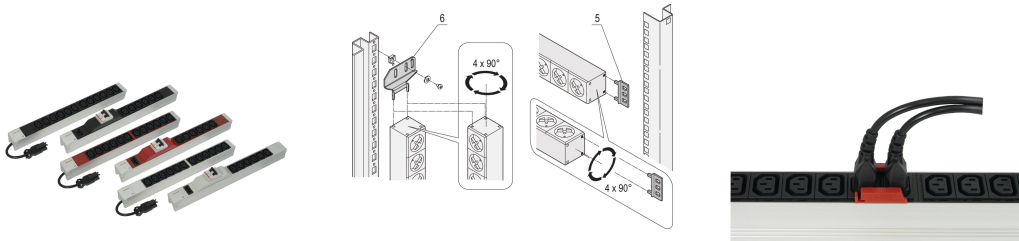

Socket Strip, IEC C13, med Wieland®-inngang, C13, 12 Sockets, 19 tommer, rød

Data Solutions

KATALOGNUMMER

60110-342

Modulær, kompakt PDU med mange funksjonselementer. Ved hjelp av et aluminiumchassis på 1 U og 1 U kan PDU enkelt integreres i et stativ. Wieland-kontakten gjør det enkelt å kombinere med forskjellige strømledninger.

SERTIFISERINGER

FUNKSJONER

Inngang via Wieland® GST 18-plugg

Installasjonshøyde 1 U

I henhold til IEC 60320

Horisontal eller vertikal montering

Utgang via IEC 60320 C-13-kontakter

Sokkelstrimlene kan roteres i alle fire retninger (i trinn på 90°) under montering

PRODUKTEGENSKAPER

Kontakttype: IEC C13

Antall kontakter: 12

Utganger med bryter: Nei

Spenning AC: 230V

Antall pakker: 1

Farge: Rød

Dybde: 44mm

Overflate: Anodisert

Lengde: 438.5mm

Materiale: Aluminium; Polyamid

Produkttype: Sokkelskinne

Net Weight: 0.72kg

YTTERLIGERE PRODUKTDETALJER

Bestill monteringsbrakett for vertikal montering separat.

ADVARSEL