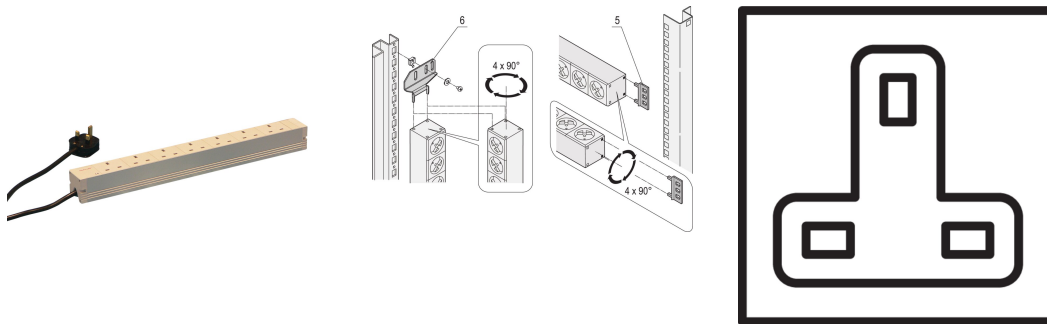

# Socket Strip, BS, 7 stikkontakter, 19 tommer

### KATALOGNUMMER

60110-243

Modulær, kompakt PDU med mange funksjonselementer. Ved hjelp av et aluminiumchassis på 1 U til 1 U kan PDU enkelt integreres i et stativ med uttak for BS.

### FUNKSJONER

Horisontal eller vertikal montering

Sokkelstrimlene kan roteres i alle fire retninger (i trinn på 90°) under installasjonen

I henhold til BS 1363

Installasjonshøyde 1 U

230 V, 13 A.

Tilførselskabel 2 m med BS-plugg (integreert sikring)