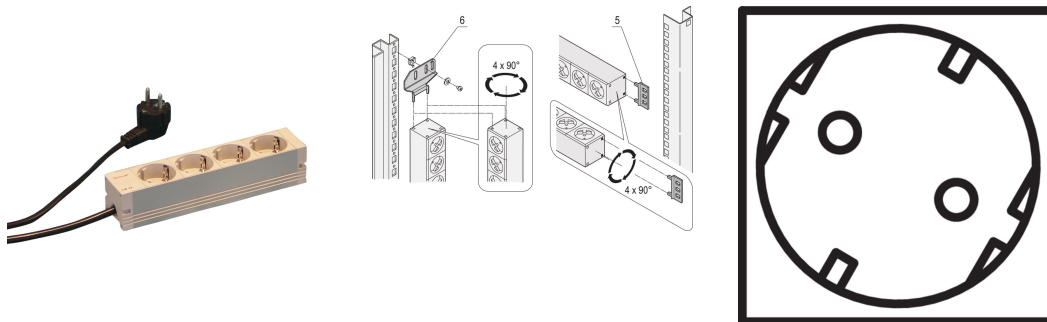

# Socket Strip, SCHUKO, 4 stikkontakter, 10 tommer

### KATALOGNUMMER

60110-201

Modulær, kompakt PDU med mange funksjonselementer. Ved hjelp av et aluminiumchassis på 1 U by 1 U kan PDU enkelt integreres i en rack med Schuko-uttak.

### FUNKSJONER

230 V, 16 A.

Horisontal eller vertikal montering

Tilkoblingskabel 2 m med SCHUKO/UTE-plugg

I samsvar med din 57620, VDE 0620

Installasjonshøyde 1 U

Socket strimler med SCHUKO stikkontakter

Sokkelstrimlene kan roteres i alle fire retninger (i trinn på 90°) under installasjonen

Dybde: 44mm

Overflate: Anodisert

Lengde: 210mm

Materiale: Aluminium; Polyamid

Produkttype: Sokkelskinne

Gross Weight: 0.607kg