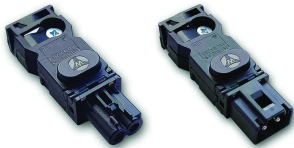

# Mann og kvinne tilkobling med Terminal Block for AC lampe

### KATALOGNUMMER

---

**57274**

Kapslampen gir en kompakt og fleksibel løsning, og tilbyr rask, enkel montering og installasjon. For monteringsfleksibilitet kan LED-lyset festes til kabinettet med skruer eller festes raskt til flate ståloverflater med valgfrie magnetsett. En bevegelsessensor er også tilgjengelig.

### FUNKSJONER

---

Lysene kan enkelt monteres vertikalt eller horisontalt.

Enkel gjennomkobling basert på et plug-and-play-system.

Simple through-wiring based on a plug-and-play system

### PRODUKTEGENSKAPER

---

Inngangsspenning AC: 250V max

Tilbehørstype: Belysning

Beskyttelsesgrad: IP20

Antall pakker: 1

Farge: Svart

Dybde: 14mm