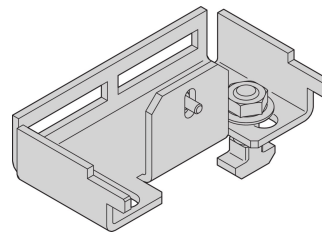

# Aisle Containment Top Cover med sikkerhetsglass, 1200W 800D

### KATALOGNUMMER

21130-589

Toppdeksel i forskjellige dybder for å sette opp en midtgangslukking.

### FUNKSJONER

Toppdeksler for å gi toppdeksel for 2 skaprader

Egnet for en arbeidsbredde på 1200 mm.

En toppdekselprofil kan heve arbeidshøyden med 84 mm, vennligst bestill separat

Toppdekselet kan fjernes fra innsiden (gir tilgang til belysning og forenkler vedlikeholdsarbeid)

## PRODUKTEGENSKAPER

---

Type: Toppdeksel for midtgang

Bredde: 800mm

Dybde: 1200mm

Materiale: Stål; Glass

Antall pakker: 1

Farge: Svart grå