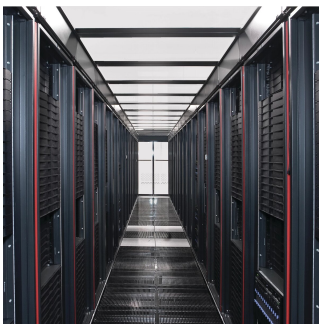

Aisle Containment Top Cover med sikkerhetsglass, 1200W 800D

Data Solutions

KATALOGNUMMER

21130-589

Toppdeksel i forskjellige dybder for å sette opp en midtgangslukking.

SERTIFISERINGER

FUNKSJONER

Toppdeksler for å gi toppdeksel for 2 skaprader

Egnet for en arbeidsbredde på 1200 mm.