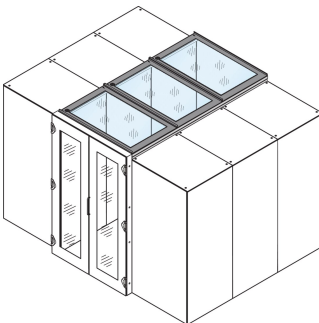

# Aisle Containment Top Cover med sikkerhetsglass, 1200W 800D

### KATALOGNUMMER

21130-589

Toppdeksel i forskjellige dybder for å sette opp en midtgangslukking.

### FUNKSJONER

Toppdeksler for å gi toppdeksel for 2 skaprader

Egnet for en arbeidsbredde på 1200 mm.

En toppdekselprofil kan heve arbeidshøyden med 84 mm, vennligst bestill separat

Toppdekselet kan fjernes fra innsiden (gir tilgang til belysning og forenkler vedlikeholdsarbeid)

## PRODUKTEGENSKAPER

---

Type: Toppdeksel for midtgang

Bredde: 800mm

Dybde: 1200mm

Materiale: Stål; Glass

Antall pakker: 1

Farge: Svart grå