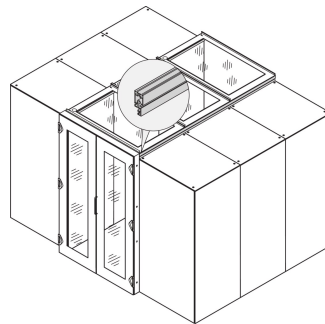

# Aisle Containment Top Cover med sikkerhetsglass, 1200W 800D

### KATALOGNUMMER

21130-589

Toppdeksel i forskjellige dybder for å sette opp en midtgangslukking.

### FUNKSJONER

Toppdeksler for å gi toppdeksel for 2 skaprader

Egnet for en arbeidsbredde på 1200 mm.

En toppdekselprofil kan heve arbeidshøyden med 84 mm, vennligst bestill separat

Toppdekselet kan fjernes fra innsiden (gir tilgang til belysning og forenkler vedlikeholdsarbeid)

## PRODUKTEGENSKAPER

---

Type: Toppdeksel for midtgang

Bredde: 800mm

Dybde: 1200mm

Materiale: Stål; Glass

Antall pakker: 1

Farge: Svart grå