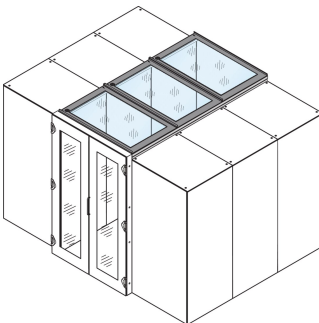

Midtgang Containment Top Cover med sikkerhetsglass, 1200W 600D

Data Solutions

KATALOGNUMMER

21130-588

Toppdeksel i forskjellige dybder for å sette opp en midtgangslukking.

SERTIFISERINGER

FUNKSJONER

Toppdeksler for å gi toppdeksel for 2 skaprader

Egnet for en arbeidsbredde på 1200 mm.

En toppdekselprofil kan heve arbeidshøyden med 84 mm, vennligst bestill separat

Toppdekselet kan fjernes fra innsiden (gir tilgang til belysning og forenkler vedlikeholdsarbeid)

PRODUKTEGENSKAPER

Type: Toppdeksel for midtgang

Bredde: 600mm

Dybde: 1200mm

Materiale: Stål; Glass

Antall pakker: 1

Farge: Svart grå

Fargekode: RAL 7021