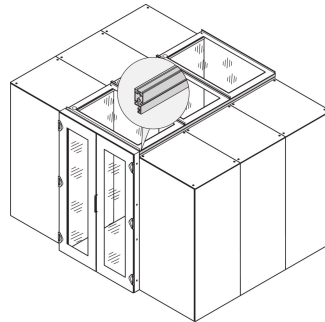

Midtgang Containment Top Cover med sikkerhetsglass, 1200W 600D

Data Solutions

KATALOGNUMMER

21130-588

Toppdeksel i forskjellige dybder for å sette opp en midtgangslukking.

SERTIFISERINGER

FUNKSJONER

Toppdeksler for å gi toppdeksel for 2 skaprader

Egnet for en arbeidsbredde på 1200 mm.

En toppdekselprofil kan heve arbeidshøyden med 84 mm, vennligst bestill separat

Toppdekselet kan fjernes fra innsiden (gir tilgang til belysning og forenkler vedlikeholdsarbeid)

PRODUKTEGENSKAPER

Type: Toppdeksel for midtgang

Bredde: 600mm

Dybde: 1200mm

Materiale: Stål; Glass

Antall pakker: 1

Farge: Svart grå

Fargekode: RAL 7021