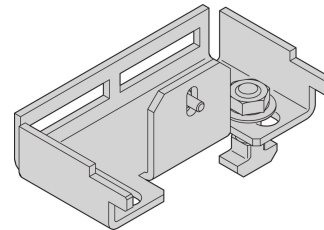

Midtgang Containment Top Cover med sikkerhetsglass, 1200W 600D

Data Solutions

KATALOGNUMMER

21130-588

Toppdeksel i forskjellige dybder for å sette opp en midtgangslukking.

SERTIFISERINGER

FUNKSJONER

Toppdeksler for å gi toppdeksel for 2 skaprader

Egnet for en arbeidsbredde på 1200 mm.

En toppdekselprofil kan heve arbeidshøyden med 84 mm, vennligst bestill separat

Toppdekselet kan fjernes fra innsiden (gir tilgang til belysning og forenkler vedlikeholdsarbeid)

PRODUKTEGENSKAPER

Type: Toppdeksel for midtgang

Bredde: 600mm

Dybde: 1200mm

Materiale: Stål; Glass

Antall pakker: 1

Farge: Svart grå

Fargekode: RAL 7021