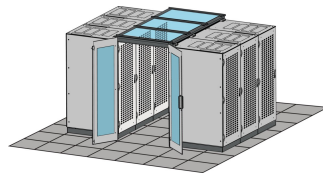

Svingdør ved midtgang, manuell, 1200W, RAL 7021

Data Solutions

KATALOGNUMMER

21130-583

Dører i ulike versjoner manuell og automatisk åpning.

SERTIFISERINGER

FUNKSJONER

Passer til 2000 og 2200 mm høye skap

Dører for sideveis lukking av skapraden

Svart grå (RAL 7021)

Doble dører egnet for en arbeidsbredde på 1200 mm.

Trim er nødvendig for 2200 mm høye skap; vennligst bestill separat

PRODUKTEGENSKAPER

Type: Gangdør

Antall pakker: 1

Farge: Svart grå

Fargekode: RAL 7021

Overflate: Pulverbelagt

Materiale: Stål

Produktserie: Varistar CP

Produkttype: Skapdør

Gross Weight: 102.5kg