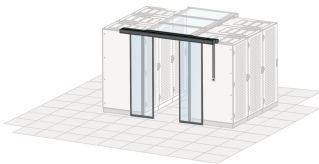

Skyvedør til midtgang, automatisk, 1200W, RAL 7021

Data Solutions

KATALOGNUMMER

21130-073

Dører i ulike versjoner manuell og automatisk åpning.

SERTIFISERINGER

FUNKSJONER

Passer til 2000 og 2200 mm høye skap

Dører for sideveis lukking av skapraden

Svart grå (RAL 7021)

Doble dører egnet for en arbeidsbredde på 1200 mm.

Trim er nødvendig for 2200 mm høye skap; vennligst bestill separat

PRODUKTEGENSKAPER

Type: Gangdør

Antall pakker: 1

Farge: Svart grå

Fargekode: RAL 7021

Overflate: Pulverbelagt

Materiale: Stål

Produktserie: Varistar CP

Produkttype: Skapdør

Net Weight: 111.342kg