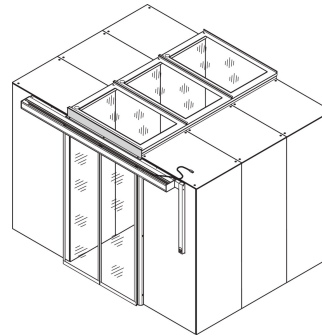

Skyvedør til midtgang, automatisk, 1200W, RAL 7021

Data Solutions

KATALOGNUMMER

21130-073

Dører i ulike versjoner manuell og automatisk åpning.

SERTIFISERINGER

FUNKSJONER

Passer til 2000 og 2200 mm høye skap

Dører for sideveis lukking av skapraden

Svart grå (RAL 7021)

Doble dører egnet for en arbeidsbredde på 1200 mm.

Trim er nødvendig for 2200 mm høye skap; vennligst bestill separat

PRODUKTEGENSKAPER

Type: Gangdør

Antall pakker: 1

Farge: Svart grå

Fargekode: RAL 7021

Overflate: Pulverbelagt

Materiale: Stål

Produktserie: Varistar CP

Produkttype: Skapdør

Net Weight: 111.342kg