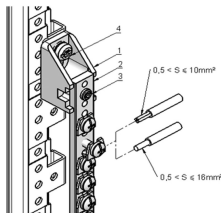

Jording / jording samleskinnesett med skrueklemmer, 1680 mm, 38 U

Data Solutions

KATALOGNUMMER

20118-867

Metallisk stripe vanligvis plassert inne i bryteranlegg, paneler og busway innkapslinger for lokal høy strømfordeling. De brukes også til å koble høyspenning utstyr på elektriske bryteranlegg, og lavspenning utstyr i batteribanker.

FUNKSJONER

For å skru jordingskabler med sluttstykke eller strippet

Gjengede festepunkter M5 i intervaller på 15 mm.

Montering isolert fra rammen

Maksimal strømkapasitet 200 A.

PRODUKTEGENSKAPER

Lengde: 1680mm

Materiale: Kobber

Antall pakker: 1

Produkttype: Jordingssett

Type: Skrueklemme

Net Weight: 1.592kg

ADVARSEL

nVent-produkter må installeres og brukes bare som beskrevet i nVent sine instruksjonsark og opplæringsmaterieill. Instruksjonsark er tilgjengelig på www.nvent.com og fra din nVent kundeservice-representant. Ukorrekt installasjon, misbruk,