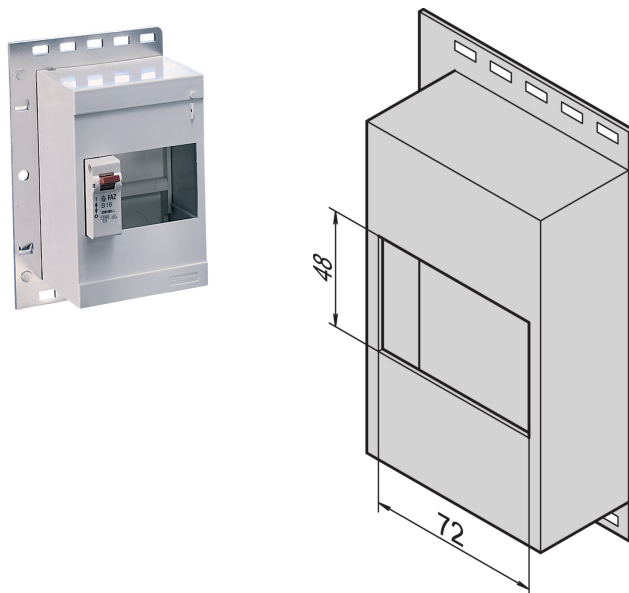

Liten distribusjonsmodul

Data Solutions

KATALOGNUMMER

20118-538

Liten distribusjonsmodul.

SERTIFISERINGER

FUNKSJONER

For montering av strømfordelingsmoduler på din sentrale skinner (din 43880)

PRODUKTEGENSKAPER

Produkttype: Strømfordeler

Materiale: Polystyren

Net Weight: 0.38kg

Antall pakker: 1

ADVARSEL

nVent-produkter må installeres og brukes bare som beskrevet i nVent sine instruksjonsark og opplæringsmaterieil. Instruksjonsark er tilgjengelig på www.nvent.com og fra din nVent kundeservice-representant. Ukorrekt installasjon, misbruk, feilaktig anvendelse eller annen manglende etterlevelse av nVent sine instruksjoner og advarsler kan føre til produktfeil, skade på eiendom, alvorlige personskader og død og/eller gjøre garantien ugyldig.