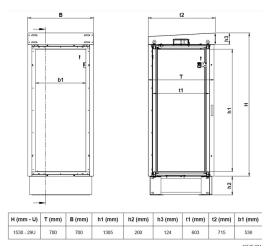

Utendørs modulskaap med enkeltdør, vifte, 1530H 29 U, 700W 730D

Data Solutions

KATALOGNUMMER

10149-334

nVent SCHROFFS utendørsskaap beskytter slike elektroniske komponenter mot ekstremvær og vandalisme, noe som sikrer driftskontinuitet. Modulær contraction tillater flere konfigurasjoner i størrelse og funksjon sammen med flere kjølealternativer.

SERTIFISERINGER

FUNKSJONER

Aluminiumsprofil ramme med avtagbar, dobbeltvegget kledning

IP 55 eller NEMA 12~

Dobbeltvegger

Omfattende utvalg av 19-tommers kabinetttilbehør

Tilgang til skapet fra forsiden, alle sider mulig på forespørsel

100 mm høy sokkel, 200 og 300 mm mulig

Toppdeksel med luftventiler, kan opparderes med vifter eller A/C-enhet