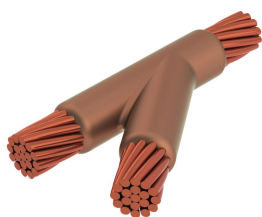

# Kabel til kabel, YR, 2/0 konsentrisk, 10,6 mm Conductor 1 OD, 7/16" flertrådet stål, 11,1 mm Conductor 2 OD

### YRC2GSFLH

nVent ERICO Cadweld-grafittformer er utviklet og konstruert for tusenvis av tilkoblingsstiler og lederkombinasjoner.

### FUNKSJONER

Danner en permanent lav-motstandskobling

Gir et molekylært feste

nVent ERICO Cadweld eksotermiske koblinger er klassifiserte med samme strømkapasitet som lederen

Bærbart installasjonsutstyr som ikke krever ekstern strømkilde

### PRODUKTEGENSKAPER

Støpeformserie: YR Mold Family

Leder 1: 2/0 Konsentrisk

Leder 1 ytre diameter, nominell: 10.62mm

Leder 2: 7/16-tommers flertrådet stål

Leder 2 ytre diameter, nominell: 11.1mm

Støpeformdeling: Horisontal