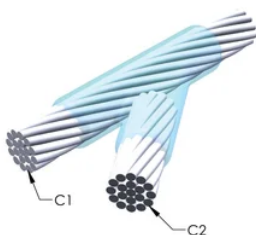

Delt digel: Nei

Slitasjeplater: Nei

Kun støpeform: Nei

Sveisemateriale: 115 eller 115PLUSF20, selges separat

Håndtaksklemme: L160, selges separat

Prisnøkkel: T

Brukervennlig: Enkel

YTTERLIGERE PRODUKTDETALJER

For anvendelse i f.eks. et datamaskinsrom, en tunnel eller andre områder med lite ventilasjon, spesifiseres en røykfri nVent ERICO Cadweld EXOLON-støpeform. Legg til en XL-prefiks til standard støpeformdelenummeret ved bestilling (for eksempel blir TAC2Q2Q til XLTAC2Q2Q). Similarly, nVent ERICO Cadweld Exolon welding material is also designated by the XL prefix (for example, 150 becomes XL150).

Det kan være nødvendig med et mellomrom mellom lederne. Se støpeformmerke for mer informasjon.

XX-X-XX-XX-L-M-W		
XX	Sveiseform gruppering	
X	Prisnøkkel	
XX	Lederkode 1	
XX	Elektrisk lederkode 2	
L*	Delbar digel	.
M*	Kun sveiseform	
W*	Foringsplater	.

* Tom hvis ingen

DIAGRAMMER

ADVARSEL

nVent-produkter må installeres og brukes bare som beskrevet i nVent sine instruksjonsark og opplæringsmaterieill. Instruksjonsark er tilgjengelig på www.nvent.com og fra din nVent kundeservice-representant. Ukorrekt installasjon, misbruk, feilaktig anvendelse eller annen manglende etterlevelse av nVent sine instruksjoner og advarsler kan føre til produktfeil, skade på eiendom, alvorlige personskader og død og/eller gjøre garantien ugyldig.