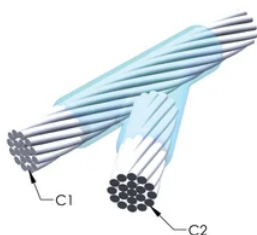

Delt digel: Nei

Slitasjeplater: Nei

Kun støpeform: Nei

Sveisemateriale: 115 eller 115PLUSF20, selges separat

Håndtaksklemme: L160, selges separat

Prisnøkkel: T

Brukervennlig: Enkel

YTTERLIGERE PRODUKTDETALJER

For anvendelse i f.eks. et datamaskinsrom, en tunnel eller andre områder med lite ventilasjon, spesifiseres en røykfri nVent ERICO Cadweld EXOLON-støpeform. Legg til en XL-prefiks til standard støpeformdelenummeret ved bestilling (for eksempel blir TAC2Q2Q til XLTAC2Q2Q). Similarly, nVent ERICO Cadweld Exolon welding material is also designated by the XL prefix (for example, 150 becomes XL150).

Det kan være nødvendig med et mellomrom mellom lederne. Se støpeformmerke for mer informasjon.

XX-X-XX-XX-L-M-W		
XX	Sveiseform gruppering	
X	Prisnøkkel	
XX	Lederkode 1	
XX	Elektrisk lederkode 2	
L*	Delbar digel	.
M*	Kun sveiseform	
W*	Foringsplater	.

* Tom hvis ingen

DIAGRAMMER

ADVARSEL

nVent-produkter må installeres og brukes bare som beskrevet i nVent sine instruksjonsark og opplæringsmaterieill. Instruksjonsark er tilgjengelig på www.nvent.com og fra din nVent kundeservice-representant. Ukorrekt installasjon, misbruk, feilaktig anvendelse eller annen manglende etterlevelse av nVent sine instruksjoner og advarsler kan føre til produktfeil, skade på eiendom, alvorlige personskader og død og/eller gjøre garantien ugyldig.