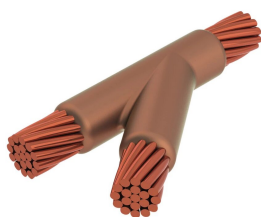

Kabel til kabel, YR, 2/0 konsentrisk, 10,6 mm Conductor 1 OD, #2 konsentrisk, 7,4 mm Conductor 2 OD

Data Solutions

KATALOGNUMMER

YRC2G1VRH

nVent ERICO Cadweld-grafittformer er utviklet og konstruert for tusenvis av tilkoblingsstiler og lederkombinasjoner.

FUNKSJONER

Danner en permanent lav-motstandskobling

Gir et molekylært feste

nVent ERICO Cadweld eksotermiske koblinger er klassifiserte med samme strømkapasitet som lederen

Bærbart installasjonsutstyr som ikke krever ekstern strømkilde

Installatører kan enkelt læres opp til å lage nVent ERICO Cadweld eksotermiske koblinger

Koblinger kan inspiseres visuelt

PRODUKTEGENSKAPER

Støpeformserie: YR Mold Family

Leder 1: 2/0 Konsentrisk

Leder 1 ytre diameter, nominell: 10.62mm

Leder 2: #2 konsentrisk

Leder 2 ytre diameter, nominell: 7.42mm

Støpeformdeling: Horisontal

Delt digel: Nei

Slitasjeplater: Nei

Kun støpeform: Nei

Sveisemateriale: 115 eller 115PLUSF20, selges separat

Håndtaksklemme: L160, selges separat