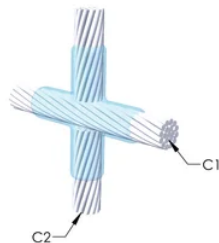

Delt digel: Nei

Slitasjeplater: Nei

Kun støpeform: Nei

Sveisemateriale: 200 eller 200PLUSF20, selges separat

Håndtaksklemme: L160, selges separat

Ramme: Tilkoblet

Prisnøkkel: E

Brukervennlig: Vanskelig

YTTERLIGERE PRODUKTDETALJER

For anvendelse i f.eks. et datamaskinsrom, en tunnel eller andre områder med lite ventilasjon, spesifiseres en røykfri nVent ERICO Cadweld EXOLON-støpeform. Legg til en XL-prefiks til standard støpeformdelenummeret ved bestilling (for eksempel blir TAC2Q2Q til XLTAC2Q2Q). Similarly, nVent ERICO Cadweld Exolon welding material is also designated by the XL prefix (for example, 150 becomes XL150).

Det kan være nødvendig med et mellomrom mellom lederne. Se støpeformmerke for mer informasjon.

XX-X-XX-XX-L-M-W		
XX	Sveiseform gruppering	
X	Prisnøkkel	
XX	Lederkode 1	
XX	Elektrisk lederkode 2	
L*	Delbar digel	.
M*	Kun sveiseform	
W*	Foringsplater	.

* Tom hvis ingen

DIAGRAMMER

ADVARSEL

nVent-produkter må installeres og brukes bare som beskrevet i nVent sine instruksjonsark og opplæringsmaterieill. Instruksjonsark er tilgjengelig på www.nvent.com og fra din nVent kundeservice-representant. Ukorrekt installasjon, misbruk, feilaktig anvendelse eller annen manglende etterlevelse av nVent sine instruksjoner og advarsler kan føre til produktfeil, skade på eiendom, alvorlige personskader og død og/eller gjøre garantien ugyldig.