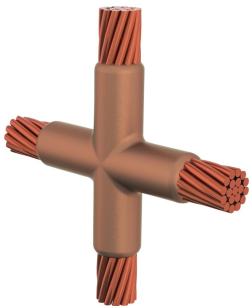

Kabel til kabel, XD, 50 mm Konsentrisk, 9 mm Conductor 1 OD, 50 mm Konsentrisk, 9 mm Conductor 2 OD

Data Solutions

KATALOGNUMMER

XDEY3Y3

nVent ERICO Cadweld-grafittformer er utviklet og konstruert for tusenvis av tilkoblingsstiler og lederkombinasjoner.

FUNKSJONER

Danner en permanent lav-motstandskobling

Gir et molekylært feste

nVent ERICO Cadweld eksotermiske koblinger er klassifiserte med samme strømkapasitet som lederen

Bærbart installasjonsutstyr som ikke krever ekstern strømkilde

Installatører kan enkelt læres opp til å lage nVent ERICO Cadweld eksotermiske koblinger

Koblinger kan inspiseres visuelt

PRODUKTEGENSKAPER

Støpeformserie: XD Mold Family

Leder 1: 50 mm² konsentrisk

Leder 1 ytre diameter, nominell: 8.99mm

Leder 2: 50 mm² konsentrisk

Leder 2 ytre diameter, nominell: 8.99mm

Støpeformdeling: Vertikal

Delt digel: Nei

Slitasjeplater: Nei

Kun støpeform: Nei

Sveisemateriale: 200 eller 200PLUSF20, selges separat

Håndtaksklemme: L160, selges separat