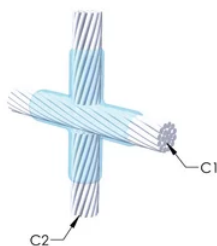

Delt digel: Nei

Slitasjeplater: Nei

Kun støpeform: Nei

Sveisemateriale: 200 eller 200PLUSF20, selges separat

Håndtaksklemme: L160, selges separat

Ramme: Tilkoblet

Prisnøkkel: E

Brukervennlig: Vanskelig

YTTERLIGERE PRODUKTDETALJER

For anvendelse i f.eks. et datamaskinsrom, en tunnel eller andre områder med lite ventilasjon, spesifiseres en røykfri nVent ERICO Cadweld EXOLON-støpeform. Legg til en XL-prefiks til standard støpeformdelenummeret ved bestilling (for eksempel blir TAC2Q2Q til XLTAC2Q2Q). Similarly, nVent ERICO Cadweld Exolon welding material is also designated by the XL prefix (for example, 150 becomes XL150).

Det kan være nødvendig med et mellomrom mellom lederne. Se støpeformmerke for mer informasjon.

XX-X-XX-XX-L-M-W		
XX	Sveiseform gruppering	
X	Prisnøkkel	
XX	Lederkode 1	
XX	Elektrisk lederkode 2	
L*	Delbar digel	.
M*	Kun sveiseform	
W*	Foringsplater	.

* Tom hvis ingen

DIAGRAMMER

ADVARSEL

nVent-produkter må installeres og brukes bare som beskrevet i nVent sine instruksjonsark og opplæringsmaterieill. Instruksjonsark er tilgjengelig på www.nvent.com og fra din nVent kundeservice-representant. Ukorrekt installasjon, misbruk, feilaktig anvendelse eller annen manglende etterlevelse av nVent sine instruksjoner og advarsler kan føre til produktfeil, skade på eiendom, alvorlige personskader og død og/eller gjøre garantien ugyldig.