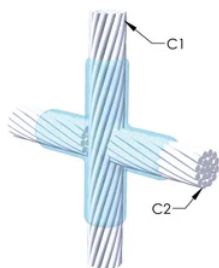

Delt digel: Nei

Slitasjeplater: Nei

Kun støpeform: Nei

Sveisemateriale: 200 eller 200PLUSF20, selges separat

Håndtaksklemme: L160, selges separat

Ramme: Tilkoblet

Prisnøkkel: E

Brukervennlig: Vanskelig

YTTERLIGERE PRODUKTDETALJER

For anvendelse i f.eks. et datamaskinsrom, en tunnel eller andre områder med lite ventilasjon, spesifiseres en røykfri nVent ERICO Cadweld EXOLON-støpeform. Legg til en XL-prefiks til standard støpeformdelenummeret ved bestilling (for eksempel blir TAC2Q2Q til XLTAC2Q2Q). Similarly, nVent ERICO Cadweld Exolon welding material is also designated by the XL prefix (for example, 150 becomes XL150).

Det kan være nødvendig med et mellomrom mellom lederne. Se støpeformmerke for mer informasjon.

XX-X-XX-XX-L-M-W		
XX	Sveiseform gruppering	
X	Prisnøkkel	
XX	Lederkode 1	
XX	Elektrisk lederkode 2	
L*	Delbar digel	.
M*	Kun sveiseform	
W*	Foringsplater	.

* Tom hvis ingen

DIAGRAMMER

ADVARSEL

nVent-produkter må installeres og brukes bare som beskrevet i nVent sine instruksjonsark og opplæringsmaterieill. Instruksjonsark er tilgjengelig på www.nvent.com og fra din nVent kundeservice-representant. Ukorrekt installasjon, misbruk, feilaktig anvendelse eller annen manglende etterlevelse av nVent sine instruksjoner og advarsler kan føre til produktfeil, skade på eiendom, alvorlige personskader og død og/eller gjøre garantien ugyldig.