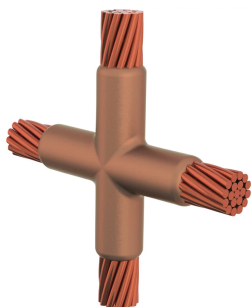

Kabel til kabel, XC, 60 mm² massiv, 10 mm Conductor 1 OD, 60 mm² massiv, 10 mm Conductor 2 OD

Data Solutions

KATALOGNUMMER

XCEL9L9

nVent ERICO Cadweld-grafittformer er utviklet og konstruert for tusenvis av tilkoblingsstiler og lederkombinasjoner.

FUNKSJONER

Danner en permanent lav-motstandskobling

Gir et molekylært feste

nVent ERICO Cadweld eksotermiske koblinger er klassifiserte med samme strømkapasitet som lederen

Bærbart installasjonsutstyr som ikke krever ekstern strømkilde

Installatører kan enkelt læres opp til å lage nVent ERICO Cadweld eksotermiske koblinger

Koblinger kan inspiseres visuelt

PRODUKTEGENSKAPER

Støpeformserie: XC Mold Family

Leder 1: 60 mm² fast

Leder 1 ytre diameter, nominell: 10mm

Leder 2: 60 mm² fast

Leder 2 ytre diameter, nominell: 10mm

Støpeformdeling: Vertikal

Delt digel: Nei

Slitasjeplater: Nei

Kun støpeform: Nei

Sveisemateriale: 200 eller 200PLUSF20, selges separat

Håndtaksklemme: L160, selges separat