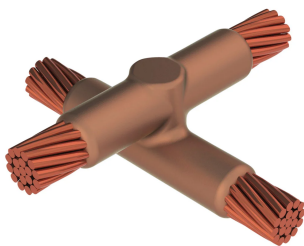

Kabel til kabel, XB, 300 kcmil Konsentrisk, 16 mm Conductor 1 OD, 19/#9 Copperweld, 14,5 mm Conductor 2 OD

Data Solutions

KATALOGNUMMER

XBZ3A9F

nVent ERICO Cadweld-grafittformer er utviklet og konstruert for tusenvis av tilkoblingsstiler og lederkombinasjoner.

SERTIFISERINGER

FUNKSJONER

Danner en permanent lav-motstandskobling

Gir et molekylært feste

nVent ERICO Cadweld eksotermiske koblinger er klassifiserte med samme strømkapasitet som lederen

Bærbart installasjonsutstyr som ikke krever ekstern strømkilde

Installatører kan enkelt læres opp til å lage nVent ERICO Cadweld eksotermiske koblinger

Koblinger kan inspiseres visuelt

PRODUKTEGENSKAPER

Støpeformserie: XB Mold Family

Leder 1: 300 kcmil konsentrisk

Leder 1 ytre diameter, nominell: 16mm

Håndtaksklemme: L159, selges separat

Prisnøkkel: Z

Brukervennlig: Foretrukket

YTTERLIGERE PRODUKTDETALJER

For anvendelse i f.eks. et datamaskinsrom, en tunnel eller andre områder med lite ventilasjon, spesifiseres en røykfri nVent ERICO Cadweld EXOLON-støpeform. Legg til en XL-prefiks til standard støpeformdelenummeret ved bestilling (for eksempel blir TAC2Q2Q til XLTAC2Q2Q). Similarly, nVent ERICO Cadweld Exolon welding material is also designated by the XL prefix (for example, 150 becomes XL150).