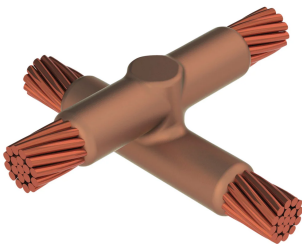

Kabel til kabel, XB, 350 kcmil Konsentrisk, 17,3 mm Conductor 1 OD, 1/0 Konsentrisk, 9,5 mm Conductor 2 OD

Data Solutions

KATALOGNUMMER

XBM3D2C

nVent ERICO Cadweld-grafittformer er utviklet og konstruert for tusenvis av tilkoblingsstiler og lederkombinasjoner.

SERTIFISERINGER

FUNKSJONER

Danner en permanent lav-motstandskobling

Gir et molekylært feste

nVent ERICO Cadweld eksotermiske koblinger er klassifiserte med samme strømkapasitet som lederen

Bærbart installasjonsutstyr som ikke krever ekstern strømkilde

Installatører kan enkelt læres opp til å lage nVent ERICO Cadweld eksotermiske koblinger

Koblinger kan inspiseres visuelt

PRODUKTEGENSKAPER

Støpeformserie: XB Mold Family

Leder 1: 350 kcmil konsentrisk

Leder 1 ytre diameter, nominell: 17.3mm

Leder 2: 1/0 konsentrisk

Leder 2 ytre diameter, nominell: 9.47mm

Støpeformdeling: Vertikal og horisontal

Delt digel: Nei

Slitasjeplater: Nei

Kun støpeform: Nei

Sveisemateriale: 250 eller 250PLUSF20, selges separat