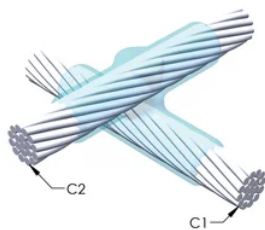

ADVARSEL

---

nVent-produkter må installeres og brukes bare som beskrevet i nVent sine instruksjonsark og opplæringsmaterieil. Instruksjonsark er tilgjengelig på www.nvent.com og fra din nVent kundeservice-representant. Ukorrekt installasjon, misbruk, feilaktig anvendelse eller annen manglende etterlevelse av nVent sine instruksjoner og advarsler kan føre til produktfeil, skade på eiendom, alvorlige personskader og død og/eller gjøre garantien ugyldig.

Vår solide portefølje av merkevarer:

CADDY ERICO HOFFMAN ILSCO SCHROFF TRACHTE