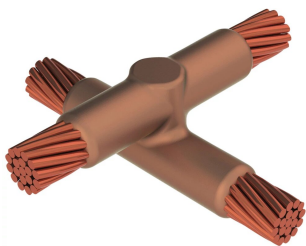

Kabel til kabel, XB, 13,2 mm Jordingsleder, 13,2 mm Conductor 1 OD, 13,2 mm Jordingsleder, 13,2 mm Conductor 2 OD

Data Solutions

KATALOGNUMMER

XB4T3T3

nVent ERICO Cadweld-grafittformer er utviklet og konstruert for tusenvis av tilkoblingsstiler og lederkombinasjoner.

SERTIFISERINGER

FUNKSJONER

Danner en permanent lav-motstandskobling

Gir et molekylært feste

nVent ERICO Cadweld eksotermiske koblinger er klassifiserte med samme strømkapasitet som lederen

Bærbart installasjonsutstyr som ikke krever ekstern strømkilde

Installatører kan enkelt læres opp til å lage nVent ERICO Cadweld eksotermiske koblinger

Koblinger kan inspiseres visuelt

PRODUKTEGENSKAPER

Støpeformserie: XB Mold Family

Leder 1: 13,2 mm jordingsledning

Leder 1 ytre diameter, nominell: 13.2mm

Leder 2: 13,2 mm jordingsledning

Leder 2 ytre diameter, nominell: 13.2mm

Støpeformdeling: Vertikal og horisontal

Delt digel: Nei

Slitasjeplater: Nei

Kun støpeform: Nei

Sveisemateriale: 200 x 2 eller 400PLUSF20, selges separat