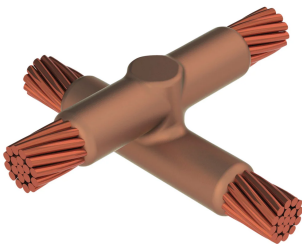

Kabel til kabel, XB, 1/0 Konsentrisk, 9,5 mm Conductor 1 OD, 1/0 Konsentrisk, 9,5 mm Conductor 2 OD

Data Solutions

KATALOGNUMMER

XB32C2C

nVent ERICO Cadweld-grafittformer er utviklet og konstruert for tusenvis av tilkoblingsstiler og lederkombinasjoner.

SERTIFISERINGER

FUNKSJONER

Danner en permanent lav-motstandskobling

Gir et molekylært feste

nVent ERICO Cadweld eksotermiske koblinger er klassifiserte med samme strømkapasitet som lederen

Bærbart installasjonsutstyr som ikke krever ekstern strømkilde

Installatører kan enkelt læres opp til å lage nVent ERICO Cadweld eksotermiske koblinger

Koblinger kan inspiseres visuelt

PRODUKTEGENSKAPER

Støpeformserie: XB Mold Family

Leder 1: 1/0 konsentrisk

Leder 1 ytre diameter, nominell: 9.47mm

Leder 2: 1/0 konsentrisk

Leder 2 ytre diameter, nominell: 9.47mm

Støpeformdeling: Vertikal og horisontal

Delt digel: Nei

Slitasjeplater: Nei

Kun støpeform: Nei

Sveisemateriale: 150 eller 150PLUSF20, selges separat