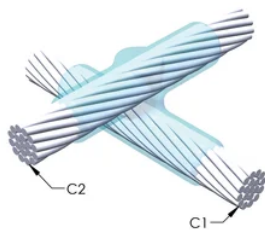

ADVARSEL

---

nVent-produkter må installeres og brukes bare som beskrevet i nVent sine instruksjonsark og opplæringsmaterieil. Instruksjonsark er tilgjengelig på www.nvent.com og fra din nVent kundeservice-representant. Ukorrekt installasjon, misbruk, feilaktig anvendelse eller annen manglende etterlevelse av nVent sine instruksjoner og advarsler kan føre til produktfeil, skade på eiendom, alvorlige personskader og død og/eller gjøre garantien ugyldig.

Vår solide portefølje av merkevarer:

CADDY ERICO HOFFMAN ILSCO SCHROFF TRACHTE