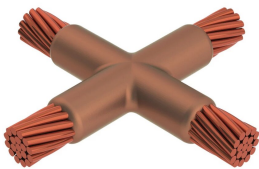

Kabel til kabel, XA, 300 mm Konsentrisk, 22,6 mm Conductor 1 OD, 120 mm Konsentrisk, 14,4 mm Conductor 2 OD

Data Solutions

KATALOGNUMMER

XADY0Y6

nVent ERICO Cadweld-grafittformer er utviklet og konstruert for tusenvis av tilkoblingsstiler og lederkombinasjoner.

SERTIFISERINGER

FUNKSJONER

Danner en permanent lav-motstandskobling

Gir et molekylært feste

nVent ERICO Cadweld eksotermiske koblinger er klassifiserte med samme strømkapasitet som lederen

Bærbart installasjonsutstyr som ikke krever ekstern strømkilde

Installatører kan enkelt læres opp til å lage nVent ERICO Cadweld eksotermiske koblinger

Koblinger kan inspiseres visuelt

PRODUKTEGENSKAPER

Støpeformserie: XA Mold Family

Leder 1: 300 mm² konsentrisk

Leder 1 ytre diameter, nominell: 22.63mm

Håndtaksklemme: L159, selges separat

Prisnøkkel: D

Brukervennlig: Foretrukket

YTTERLIGERE PRODUKTDETALJER

For anvendelse i f.eks. et datamaskinsrom, en tunnel eller andre områder med lite ventilasjon, spesifiseres en røykfri nVent ERICO Cadweld EXOLON-støpeform. Legg til en XL-prefiks til standard støpeformdelenummeret ved bestilling (for eksempel blir TAC2Q2Q til XLTAC2Q2Q). Similarly, nVent ERICO Cadweld Exolon welding material is also designated by the XL prefix (for example, 150 becomes XL150).