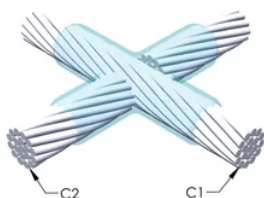

Delt digel: Nei

Slitasjeplater: Nei

Kun støpeform: Nei

Sveisemateriale: 150 x 2 eller 300PLUSF20, selges separat

Håndtaksklemme: L159, selges separat

Prisnøkkel: D

Brukervennlig: Foretrukket

YTTERLIGERE PRODUKTDETALJER

For anvendelse i f.eks. et datamaskinsrom, en tunnel eller andre områder med lite ventilasjon, spesifiseres en røykfri nVent ERICO Cadweld EXOLON-støpeform. Legg til en XL-prefiks til standard støpeformdelenummeret ved bestilling (for eksempel blir TAC2Q2Q til XLTAC2Q2Q). Similarly, nVent ERICO Cadweld Exolon welding material is also designated by the XL prefix (for example, 150 becomes XL150).

Det kan være nødvendig med et mellomrom mellom lederne. Se støpeformmerke for mer informasjon.

XX-X-XX-XX-L-M-W	
XX	Sveiseform gruppering
X	Prisnøkkel
XX	Lederkode 1
XX	Elektrisk lederkode 2
L*	Delbar digel
M*	Kun sveiseform
W*	Foringsplater

* Tom hvis ingen

DIAGRAMMER

ADVARSEL

nVent-produkter må installeres og brukes bare som beskrevet i nVent sine instruksjonsark og opplæringsmaterieill. Instruksjonsark er tilgjengelig på www.nvent.com og fra din nVent kundeservice-representant. Ukorrekt installasjon, misbruk, feilaktig anvendelse eller annen manglende etterlevelse av nVent sine instruksjoner og advarsler kan føre til produktfeil, skade på eiendom, alvorlige personskader og død og/eller gjøre garantien ugyldig.