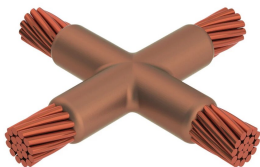

# Kabel til kabel, XA, 750 kcmil Konsentrisk, 25,4 mm Conductor 1 OD, 4/0 konsentrisk, 13,4 mm Conductor 2 OD

### XAD4L2Q

nVent ERICO Cadweld-grafittformer er utviklet og konstruert for tusenvis av tilkoblingsstiler og lederkombinasjoner.

### FUNKSJONER

Danner en permanent lav-motstandskobling

Gir et molekylært feste

nVent ERICO Cadweld eksotermiske koblinger er klassifiserte med samme strømkapasitet som lederen

Bærbart installasjonsutstyr som ikke krever ekstern strømkilde

## PRODUKTEGENSKAPER

Støpeformserie: XA Mold Family

Leder 1: 750 kcmil konsentrisk

Leder 1 ytre diameter, nominell: 25.35mm

Leder 2: 4/0 Konsentrisk

Leder 2 ytre diameter, nominell: 13.41mm

Støpeformdeling: Horisontal