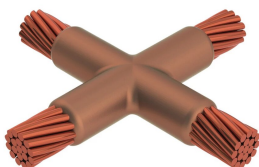

Kabel til kabel, XA, 500 kcmil Konsentrisk, 20,7 mm Conductor 1 OD, 250 kcmil Konsentrisk, 14,6 mm Conductor 2 OD

Data Solutions

KATALOGNUMMER

XAD3Q2V

nVent ERICO Cadweld-grafittformer er utviklet og konstruert for tusenvis av tilkoblingsstiler og lederkombinasjoner.

SERTIFISERINGER

FUNKSJONER

Danner en permanent lav-motstandskobling

Gir et molekylært feste

nVent ERICO Cadweld eksotermiske koblinger er klassifiserte med samme strømkapasitet som lederen

Bærbart installasjonsutstyr som ikke krever ekstern strømkilde

Installatører kan enkelt læres opp til å lage nVent ERICO Cadweld eksotermiske koblinger

Koblinger kan inspiseres visuelt

PRODUKTEGENSKAPER

Støpeformserie: XA Mold Family

Leder 1: 500 kcmil konsentrisk

Leder 1 ytre diameter, nominell: 20.65mm

Håndtaksklemme: L159, selges separat

Prisnøkkel: D

Brukervennlig: Foretrukket

YTTERLIGERE PRODUKTDETALJER

For anvendelse i f.eks. et datamaskinsrom, en tunnel eller andre områder med lite ventilasjon, spesifiseres en røykfri nVent ERICO Cadweld EXOLON-støpeform. Legg til en XL-prefiks til standard støpeformdelenummeret ved bestilling (for eksempel blir TAC2Q2Q til XLTAC2Q2Q). Similarly, nVent ERICO Cadweld Exolon welding material is also designated by the XL prefix (for example, 150 becomes XL150).