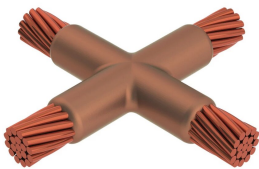

Kabel til kabel, XA, 500 kcmil Konsentrisk, 20,7 mm Conductor 1 OD, 4/0 konsentrisk, 13,4 mm Conductor 2 OD

Data Solutions

KATALOGNUMMER

XAD3Q2Q

nVent ERICO Cadweld-grafittformer er utviklet og konstruert for tusenvis av tilkoblingsstiler og lederkombinasjoner.

SERTIFISERINGER

FUNKSJONER

Danner en permanent lav-motstandskobling

Gir et molekylært feste

nVent ERICO Cadweld eksotermiske koblinger er klassifiserte med samme strømkapasitet som lederen

Bærbart installasjonsutstyr som ikke krever ekstern strømkilde

Installatører kan enkelt læres opp til å lage nVent ERICO Cadweld eksotermiske koblinger

Koblinger kan inspiseres visuelt

PRODUKTEGENSKAPER

Støpeformserie: XA Mold Family

Leder 1: 500 kcmil konsentrisk

Leder 1 ytre diameter, nominell: 20.65mm

Håndtaksklemme: L159, selges separat

Prisnøkkel: D

Brukervennlig: Foretrukket

YTTERLIGERE PRODUKTDETALJER

For anvendelse i f.eks. et datamaskinsrom, en tunnel eller andre områder med lite ventilasjon, spesifiseres en røykfri nVent ERICO Cadweld EXOLON-støpeform. Legg til en XL-prefiks til standard støpeformdelenummeret ved bestilling (for eksempel blir TAC2Q2Q til XLTAC2Q2Q). Similarly, nVent ERICO Cadweld Exolon welding material is also designated by the XL prefix (for example, 150 becomes XL150).